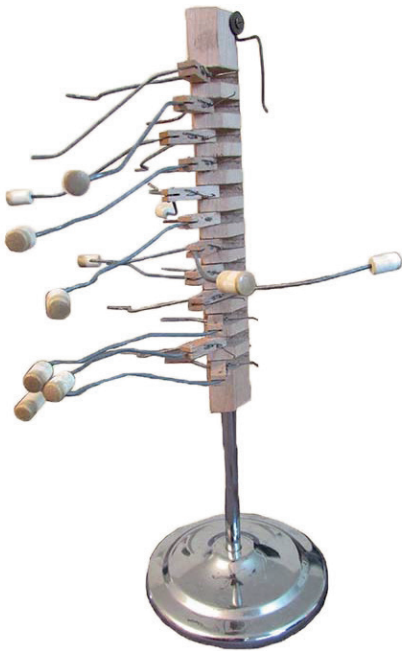

Kabinett-Ausstellung
im Museum für bildende Kunst
in Nersingen-Oberfahlheim

Freya Blösl

Fragmente

Collagen und Objekte

27.03.2021 – 03.10.2021

Di
Sa/So/Feiertage
Karfreitag geschlossen
Eintritt frei

16-20 Uhr
13-17 Uhr