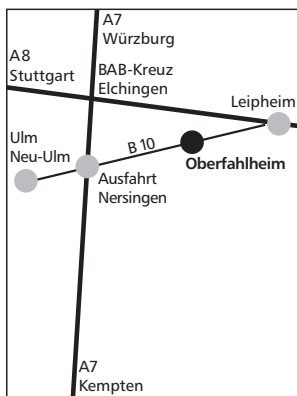

Freya Blösl

1957 in Frankfurt am Main geboren, lebt und arbeitet in der Umgebung von Ulm.

Lehramtsstudium Kunst und Deutsch an der Universität Frankfurt/Main.

Mitglied im BBK, der Künstlergilde Ulm und den Kunstvereinen Neu-Ulm und Senden.

Zahlreiche Einzel- und Gruppenausstellungen.

Bei der Serie „Fragmente“ schöpft Freya Blösl aus ihrer Schatzkiste mit künstlerischen Rohdiamanten. Diese beinhaltet ehemals Beiseite-Gelegtes, Gesammeltes und Gefundenes. Jedes für sich unscheinbar und kaum der Rede wert.

Miteinander kombiniert und neu arrangiert wird die inhärente Schönheit jedes Fragments erkennbar.

Durch Übermalung entsteht ein neues Ganzes – eine kleine Szenerie, die die Fantasie anregt.

Das Museum für bildende Kunst ist nur bei einer 7-Tage-Inzidenz unter 50 geöffnet.

Künstlergespräch und Kinderprogramm sind geplant.

Weitere Informationen zu aktuellen Öffnungszeiten und Veranstaltungen finden Sie auf der Museumshomepage:

landkreis.neu-ulm.de/de/veranstaltungen_museum.html

**Museum für bildende Kunst
im Landkreis Neu-Ulm**
Alte Landstraße 1a
Oberfahlheim
89278 Nersingen

Besuchersinformation
Landratsamt Neu-Ulm
Telefon (0731) 7040 42014
kreismuseen@lra.neu-ulm.de

Eine Einrichtung der
Sparkassenstiftung
Museum für bildende Kunst
im Landkreis Neu-Ulm
und des Landkreises Neu-Ulm.